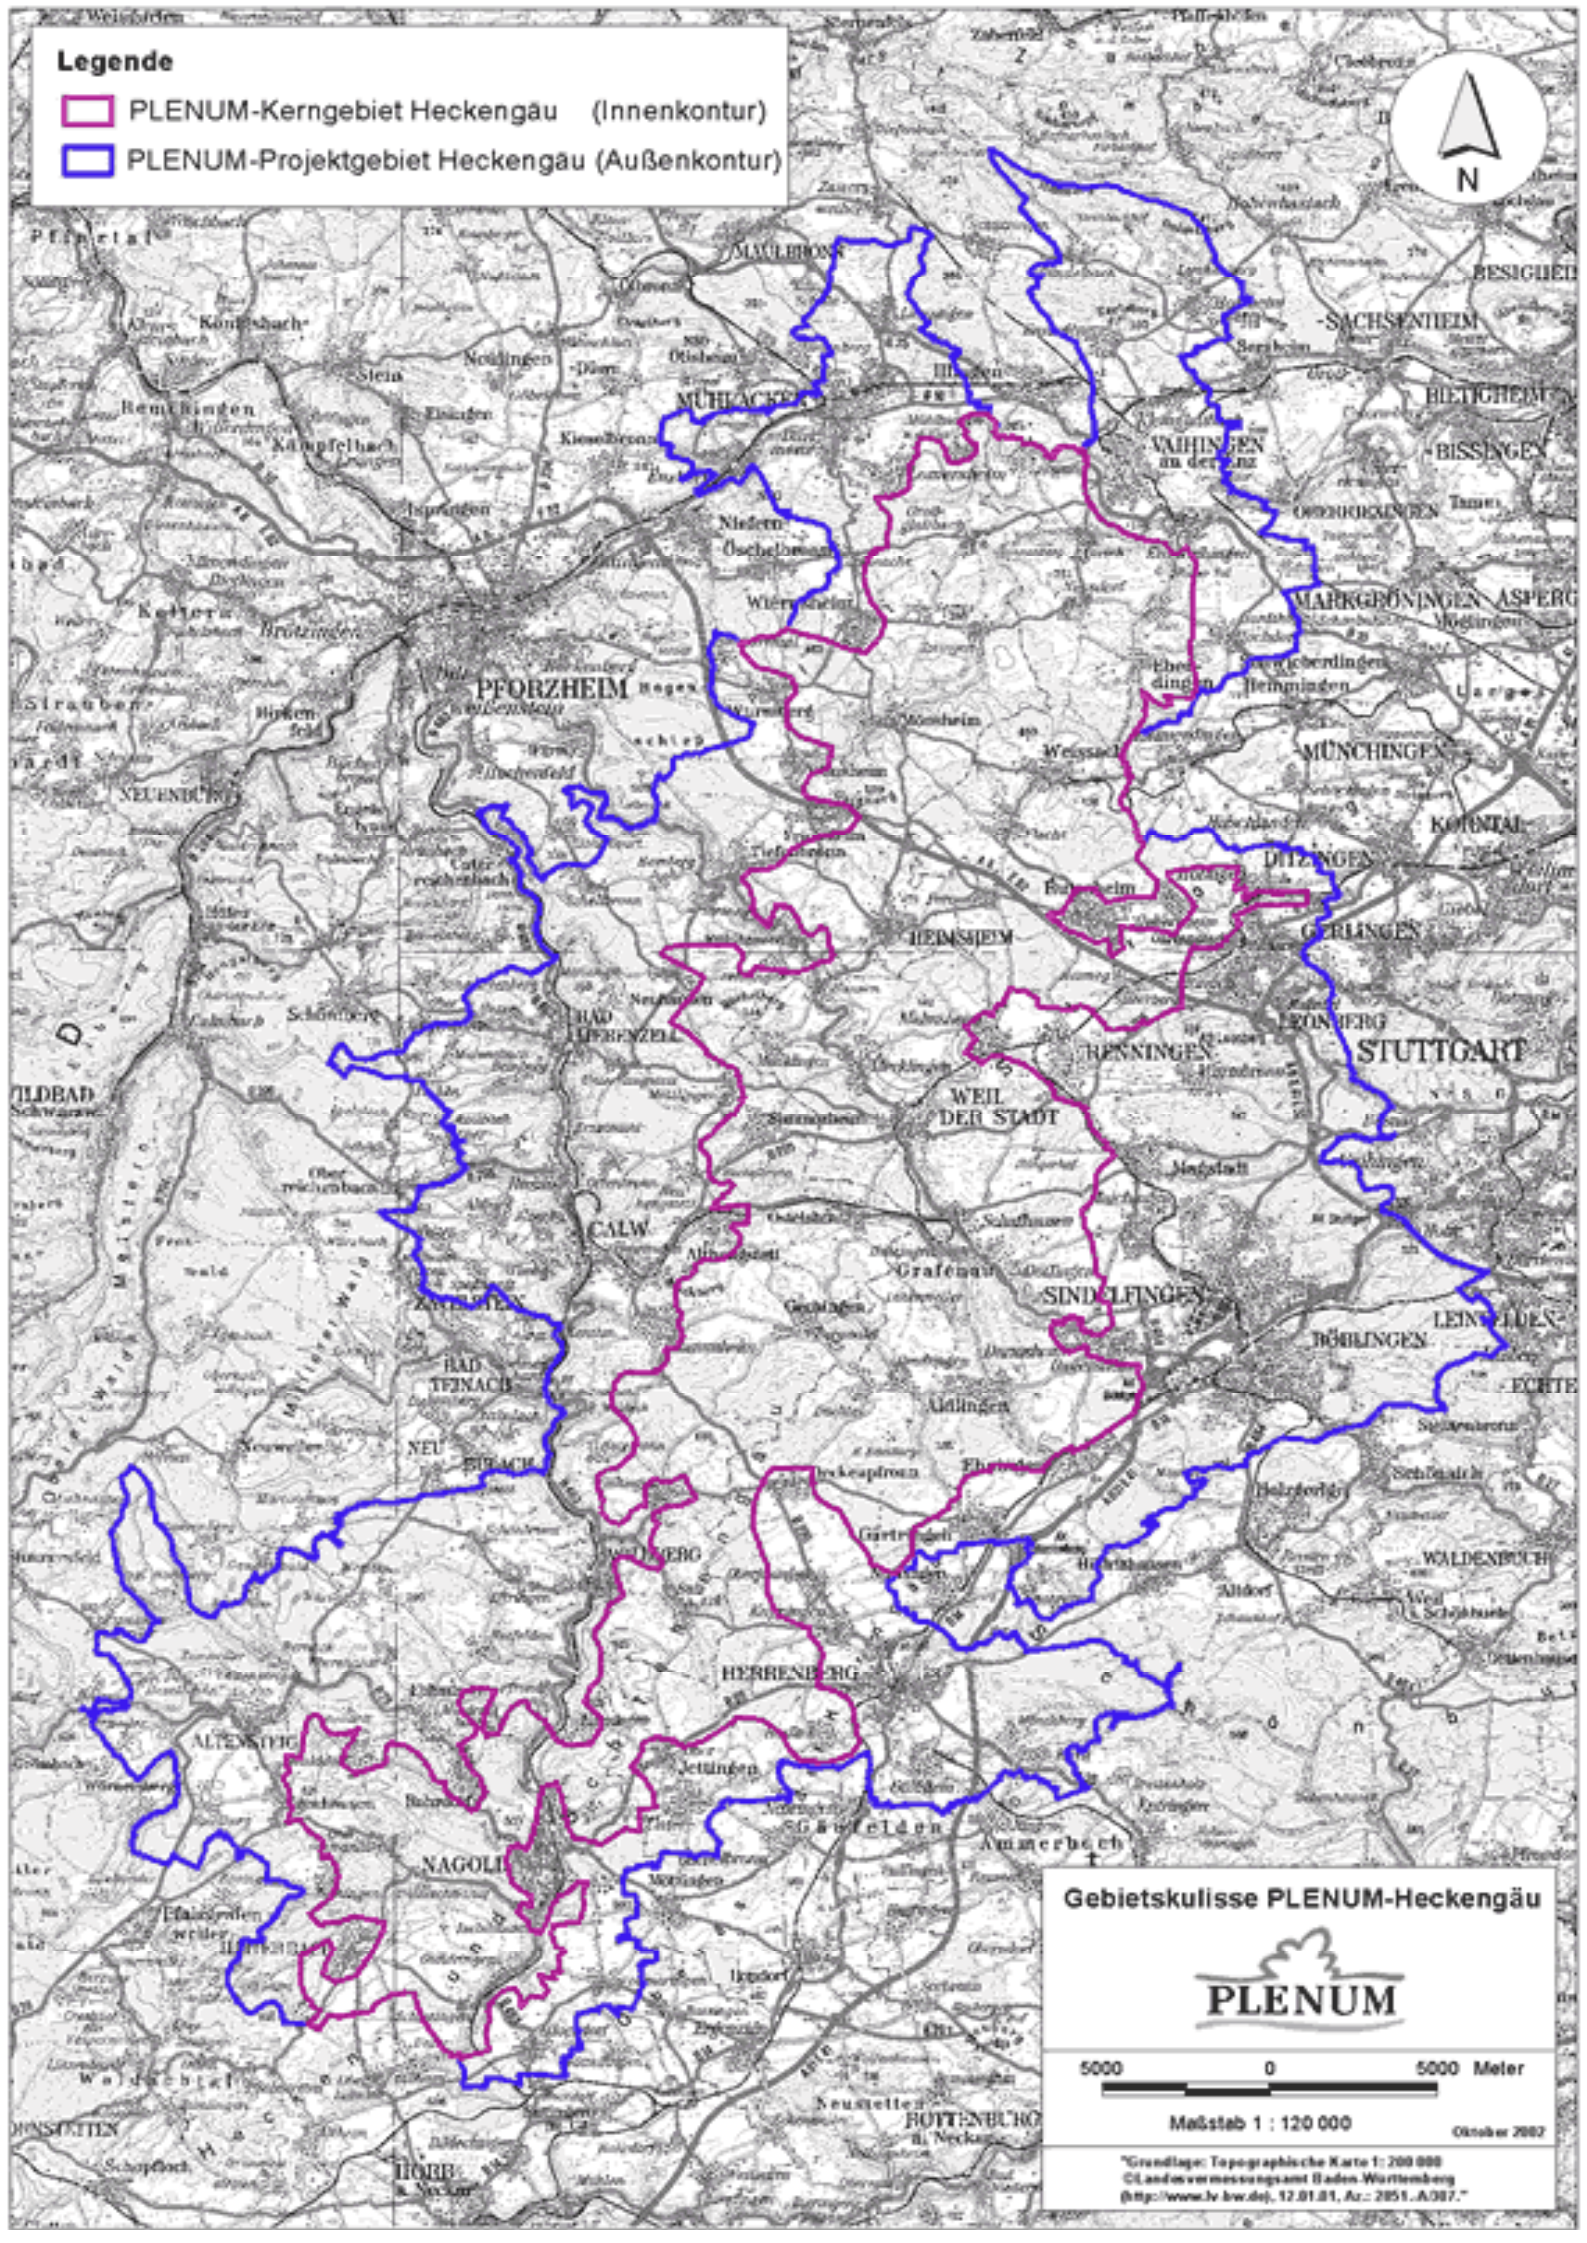

## Legende

-  PLENUM-Kerngebiet Heckengäu (Innenkontur)
-  PLENUM-Projektgebiet Heckengäu (Außenkontur)

## Gebietskulisse PLENUM-Heckengäu

5000 0 5000 Meter

Maßstab 1 : 120 000

Oktober 2002

Grundlage: Topographische Karte 1:200 000  
© Landesvermessungsamt Baden-Württemberg  
(<http://www.lvm.bw.de>, 12.01.01, Az.: 2851\_A387.)